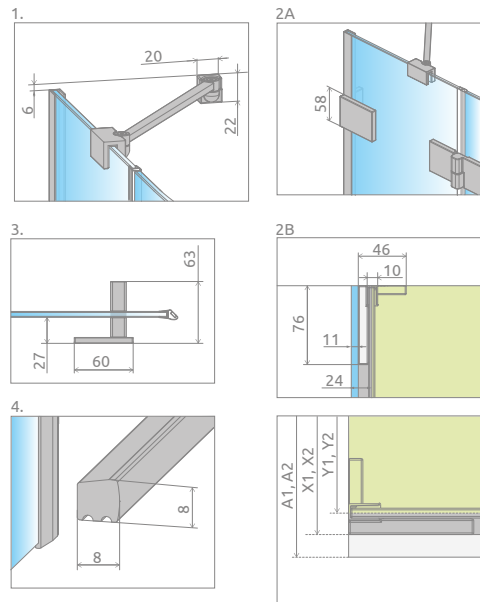

# Essenza Pro Gold PDD

Essenza Pro Gold PDD + Kyntos A anthracite | антрацит

Shower enclosure set consists of 2 parts: left and right. Please specify both article numbers when placing an order.  
В заказе надо указать 2 номера артикулов: левой и правой части кабины.

## LEFT PART | ЛЕВАЯ ЧАСТЬ КАБИНЫ

Model Модель	Tray width (A1) Ширина поддона (A1)	Dimension to the glass panel axis (Y1) Размер к оси стекла (Y1)	Height (H) Высота (H)	TRANSPARENT GLASS ПРОЗРАЧНОЕ СТЕКЛО
				Art. No.   № арт.
PDD 80 L	800	776-784	2000	10095080-09-01L
PDD 90 L	900	876-884	2000	10095090-09-01L
PDD 100 L	1000	976-984	2000	10095100-09-01L

## RIGHT PART | ПРАВАЯ ЧАСТЬ КАБИНЫ

Model Модель	Tray width (A1) Ширина поддона (A1)	Dimension to the glass panel axis (Y1) Размер к оси стекла (Y1)	Height (H) Высота (H)	TRANSPARENT GLASS ПРОЗРАЧНОЕ СТЕКЛО
				Art. No.   № арт.
PDD 80 R	800	776-784	2000	10095080-09-01R
PDD 90 R	900	876-884	2000	10095090-09-01R
PDD 100 R	1000	976-984	2000	10095100-09-01R

Model   Модель	A1	A2	X1	X2	Y1	Y2	B1	B2	C1	C2	D	H
PDD 80Lx80R	800	800	789-797	789-797	776-784	776-784	446	446	193-201	193-201	825	2000
PDD 80Lx90R	800	900	789-797	889-897	776-784	876-884	446	446	193-201	293-301	825	2000
PDD 80Lx100R	800	1000	789-797	989-997	776-784	976-984	446	446	193-201	393-401	825	2000
PDD 90Lx80R	900	800	889-897	789-797	876-884	776-784	446	446	293-301	193-201	825	2000
PDD 90Lx90R	900	900	889-897	889-897	876-884	876-884	446	446	293-301	293-301	825	2000
PDD 90Lx100R	900	1000	889-897	989-997	876-884	976-984	446	446	293-301	393-401	825	2000
PDD 100Lx80R	1000	800	989-997	789-797	976-984	776-784	446	446	393-401	193-201	825	2000
PDD 100Lx90R	1000	900	989-997	889-897	976-984	876-884	446	446	393-401	293-301	825	2000
PDD 100Lx100R	1000	1000	989-997	989-997	976-984	976-984	446	446	393-401	393-401	825	2000