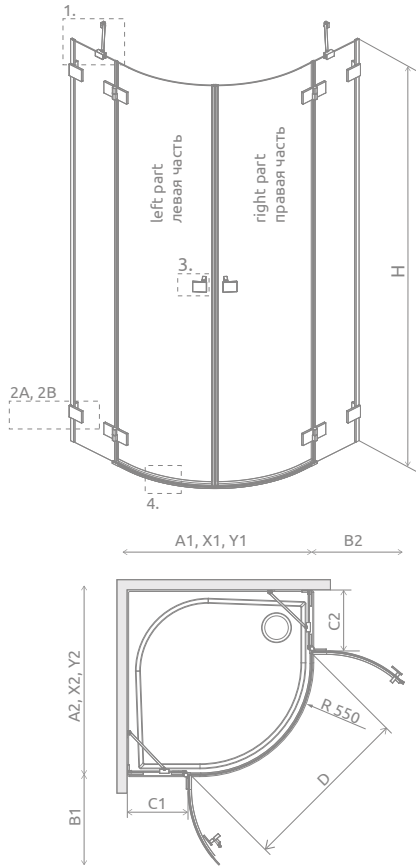

# Essenza Pro Gold PDD

Essenza Pro Gold PDD + Kyntos A anthracite | антрацит

Shower enclosure set consists of 2 parts: left and right. Please specify both article numbers when placing an order.  
В заказе надо указать 2 номера артикулов: левой и правой части кабины.

## LEFT PART | ЛЕВАЯ ЧАСТЬ КАБИНЫ

Model Модель	Tray width (A1) Ширина поддона (A1)	Dimension to the glass panel axis (Y1) Размер к оси стекла (Y1)	Height (H) Высота (H)	TRANSPARENT GLASS ПРОЗРАЧНОЕ СТЕКЛО
				Art. No.   № арт.
PDD 80 L	800	776-784	2000	10095080-09-01L
PDD 90 L	900	876-884	2000	10095090-09-01L
PDD 100 L	1000	976-984	2000	10095100-09-01L

## RIGHT PART | ПРАВАЯ ЧАСТЬ КАБИНЫ

Model Модель	Tray width (A1) Ширина поддона (A1)	Dimension to the glass panel axis (Y1) Размер к оси стекла (Y1)	Height (H) Высота (H)	TRANSPARENT GLASS ПРОЗРАЧНОЕ СТЕКЛО
				Art. No.   № арт.
PDD 80 R	800	776-784	2000	10095080-09-01R
PDD 90 R	900	876-884	2000	10095090-09-01R
PDD 100 R	1000	976-984	2000	10095100-09-01R

Model   Модель	A1	A2	X1	X2	Y1	Y2	B1	B2	C1	C2	D	H
PDD 80Lx80R	800	800	789-797	789-797	776-784	776-784	446	446	193-201	193-201	825	2000
PDD 80Lx90R	800	900	789-797	889-897	776-784	876-884	446	446	193-201	293-301	825	2000
PDD 80Lx100R	800	1000	789-797	989-997	776-784	976-984	446	446	193-201	393-401	825	2000
PDD 90Lx80R	900	800	889-897	789-797	876-884	776-784	446	446	293-301	193-201	825	2000
PDD 90Lx90R	900	900	889-897	889-897	876-884	876-884	446	446	293-301	293-301	825	2000
PDD 90Lx100R	900	1000	889-897	989-997	876-884	976-984	446	446	293-301	393-401	825	2000
PDD 100Lx80R	1000	800	989-997	789-797	976-984	776-784	446	446	393-401	193-201	825	2000
PDD 100Lx90R	1000	900	989-997	889-897	976-984	876-884	446	446	393-401	293-301	825	2000
PDD 100Lx100R	1000	1000	989-997	989-997	976-984	976-984	446	446	393-401	393-401	825	2000