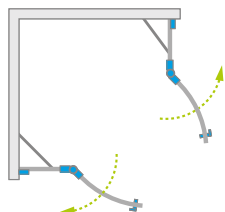

# Essenza Pro Gold PDD

Essenza Pro Gold PDD + Kyntos A anthracite | антрацит

Shower enclosure set consists of 2 parts: left and right. Please specify both article numbers when placing an order.  
В заказе надо указать 2 номера артикулов: левой и правой части кабины.

## LEFT PART | ЛЕВАЯ ЧАСТЬ КАБИНЫ

Model Модель	Tray width (A1) Ширина поддона (A1)	Dimension to the glass panel axis (Y1) Размер к оси стекла (Y1)	Height (H) Высота (H)	TRANSPARENT GLASS ПРОЗРАЧНОЕ СТЕКЛО
				Art. No.   № арт.
PDD 80 L	800	776-784	2000	10095080-09-01L
PDD 90 L	900	876-884	2000	10095090-09-01L
PDD 100 L	1000	976-984	2000	10095100-09-01L

## RIGHT PART | ПРАВАЯ ЧАСТЬ КАБИНЫ

Model Модель	Tray width (A1) Ширина поддона (A1)	Dimension to the glass panel axis (Y1) Размер к оси стекла (Y1)	Height (H) Высота (H)	TRANSPARENT GLASS ПРОЗРАЧНОЕ СТЕКЛО
				Art. No.   № арт.
PDD 80 R	800	776-784	2000	10095080-09-01R
PDD 90 R	900	876-884	2000	10095090-09-01R
PDD 100 R	1000	976-984	2000	10095100-09-01R

Model   Модель	A1	A2	X1	X2	Y1	Y2	B1	B2	C1	C2	D	H
PDD 80Lx80R	800	800	789-797	789-797	776-784	776-784	446	446	193-201	193-201	825	2000
PDD 80Lx90R	800	900	789-797	889-897	776-784	876-884	446	446	193-201	293-301	825	2000
PDD 80Lx100R	800	1000	789-797	989-997	776-784	976-984	446	446	193-201	393-401	825	2000
PDD 90Lx80R	900	800	889-897	789-797	876-884	776-784	446	446	293-301	193-201	825	2000
PDD 90Lx90R	900	900	889-897	889-897	876-884	876-884	446	446	293-301	293-301	825	2000
PDD 90Lx100R	900	1000	889-897	989-997	876-884	976-984	446	446	293-301	393-401	825	2000
PDD 100Lx80R	1000	800	989-997	789-797	976-984	776-784	446	446	393-401	193-201	825	2000
PDD 100Lx90R	1000	900	989-997	889-897	976-984	876-884	446	446	393-401	293-301	825	2000
PDD 100Lx100R	1000	1000	989-997	989-997	976-984	976-984	446	446	393-401	393-401	825	2000